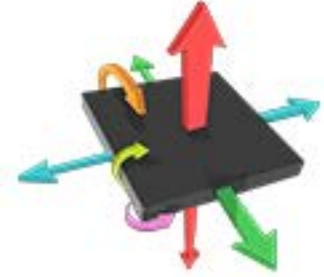

NEŞNE TAKİP CİHAZI

 **armoli**
smart solutions

GPS/GLONASS

G SENSÖRLÜ

Sıvı temasına karşı daha yüksek dayanım sunar

Gps ve Glonass uydularından yüksek hassasiyetli konum bilgisi alma imkanı

Aşırı hız, Rölanti, Güç vs. alarmlarının yanı sıra özel alarm tanımlama imkanı sunar.

3 Boyutlu özel programlanabilir G-Sensor sayesinde sürüş performansı, kaza, çekilme vs durumunda alarm üretir.

Geniş çalışma voltajı: 6-36 VDC
Zorlu şartlarda çalışma: -40+65C
Pik voltaj dayanımı: 75V@0.1sn